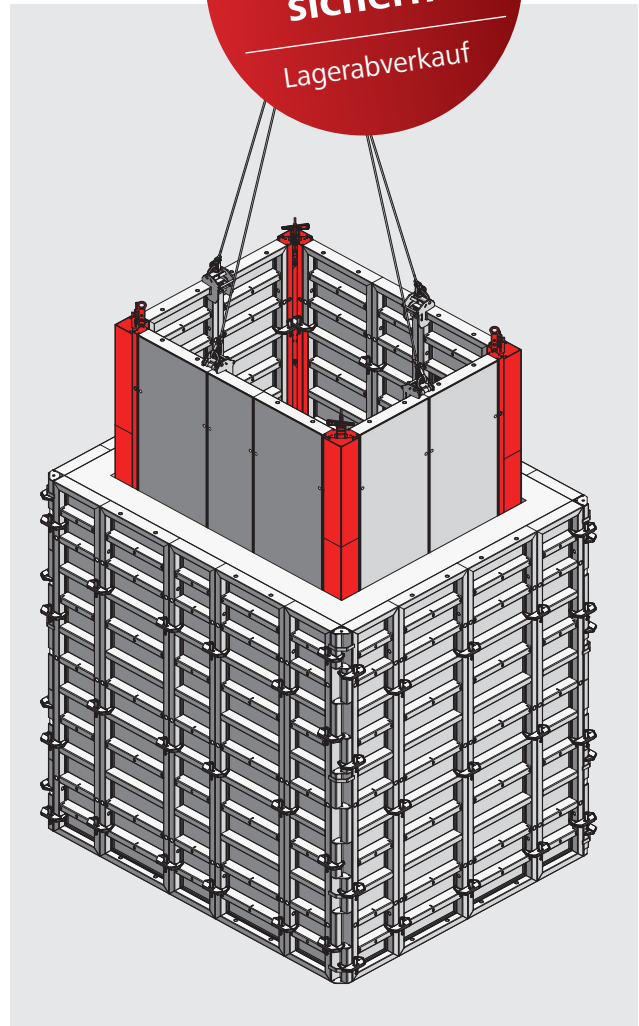

AktionsInfo

Wir schaffen Platz in unserem Lager

Jetzt Ausschalecken zum Aktionspreis!

- Schalung schnell, sicher und materialschonend von der betonierten Wand lösen
- Keine Demontage der Innenschalung nötig
- Kann mittels Hebeisen oder Ein- und Ausschalhilfe schnell und unkompliziert für den nächsten Takt vorbereitet werden
- Kompatibel mit allen StarTec-, AluStar- und Mammut-Elementen

Nur solange der Vorrat reicht!

Bestellung einfach an Ihren persönlichen Gebietsleiter per Tel. an +49 40 734 600 oder per Email an info@siloco.de

Ausschalecke Mammut
Höhe 300 cm

23-151-10 M-Ausschalecke 300/25

~~2.845,- €~~ **1.992,- €**
bei 4 Stück 7.777,- €

zzgl. MwSt.

Ausschalecke StarTec/AluStar
Höhe 270 cm

21-262-10 ST-Ausschalecke 270/25

~~2.547,- €~~ **1.782,- €**
bei 4 Stück 6.998,- €

zzgl. MwSt.

Ausschalecke Mammut
Höhe 250 cm

23-151-20 M-Ausschalecke 250/25

~~2.598,- €~~ **1.819,- €**
bei 4 Stück 6.998,- €

zzgl. MwSt.

Ausschalecke StarTec/AluStar
Höhe 135 cm

21-262-30 ST-Ausschalecke 135/25

~~1.750,- €~~ **1.225,- €**
bei 4 Stück 4.750,- €